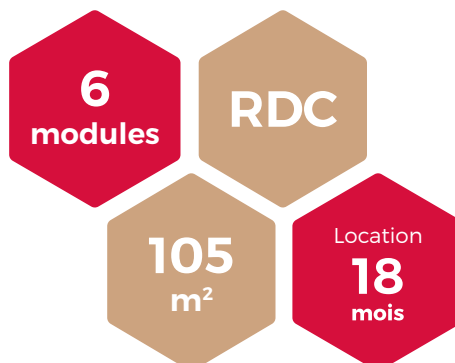

ESPACE COMMERCIAL

SAGA MERCEDES-BENZ - BELLEVILLE-SUR-VIE [85]

Filiale du Groupe RCM*, **SAGA Mercedes-Benz** est aujourd'hui le premier distributeur Mercedes-Benz de France, avec 46 concessions.

Dans le cadre de **travaux de rénovation et d'agrandissement** de la concession de Belleville-sur-Vie, en Vendée, l'entreprise a fait appel à la société **Cougnaud** pour installer un espace temporaire de **105 m²**, qui accueillera le **service commercial « véhicules d'occasion »** pendant toute la phase de travaux.

Pour optimiser sa visibilité, le bâtiment a été habillé d'un **adhésif sérigraphié** reprenant la charte graphique du concessionnaire, et a été installé en bordure de la voie express.

* Ronan Chabot Management

ESPACE COMMERCIAL

- Maîtrise d'ouvrage
  Saga Mercedes-Benz
- Usage/Destination
  Bâtiment administratif
- Surface
  105 m²
- Pays-de-la-Loire
  Belleville-sur-Vie (85)
- Durée de location
  18 mois

FICHE TECHNIQUE

- **Vêtire** Adhésif sérigraphié,
- **Plafond acoustique** Bac-acier microperforé,
- **Revêtement de sol** Moquette,
- **Menuiseries** Aluminium,
- **Climatisation** Type Unico.